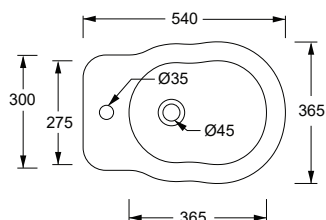

Articolo / Article

COD.

Bidet sospeso Boheme  
Boheme wall hung bidet

Bianco Europa / Europa White

28240101S

Lucidi / Shiny

01

Bianco Europa  
Europa White

cm 54x36,5

kg 20,5

pallet ita 15

pallet ex 25

TECNICAL SHEET n°: 122	DESIGNER: ALICE	CODE: 28240101S		
SHEET FORMAT: A4	ISO	REVISION: 00	SCALE: 1:20	DATE: 16/05/2023
REGULATION: EN 14528 / EN 35 / Dop- 14528*				Pg: 1/2
All the measurements respect the tollerances provided by the Alice Ceramica srl.				