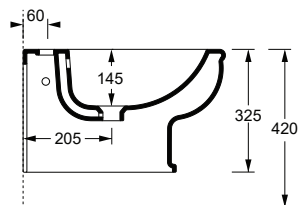

Articolo / Article

COD.

Bidet sospeso Boheme  
Boheme wall hung bidet

Bianco Europa / Europa White

28240101S

Lucidi / Shiny

01

Bianco Europa  
Europa White

cm 54x36,5

kg 20,5

pallet ita 15

pallet ex 25

TECNICAL SHEET n°: 122	DESIGNER: ALICE	CODE: 28240101S		
SHEET FORMAT: A4	ISO	REVISION: 00	SCALE: 1:20	DATE: 16/05/2023
REGULATION: EN 14528 / EN 35 / Dop- 14528*				Pg: 1/2
All the measurements respect the tollerances provided by the Alice Ceramica srl.				