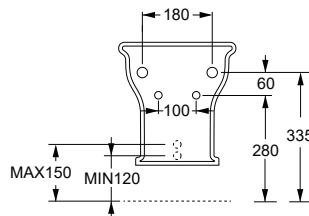

Articolo / Article

COD.

Bidet sospeso Boheme  
Boheme wall hung bidet

Bianco Europa / Europa White

28240101S

Lucidi / Shiny

01

Bianco Europa  
Europa White

cm 54x36,5

kg 20,5

pallet ita 15

pallet ex 25

TECNICAL SHEET n°: 122	DESIGNER: ALICE	CODE: 28240101S		
SHEET FORMAT: A4	ISO	REVISION: 00	SCALE: 1:20	DATE: 16/05/2023
REGULATION: EN 14528 / EN 35 / Dop- 14528*				Pg: 1/2
All the measurements respect the tollerances provided by the Alice Ceramica srl.				

PIL008

Staffe di fissaggio per vaso/bidet sospeso  
Fixing brackets for wall hung WC/bidet

FIX04

Protezione fonoassorbente  
Sound absorbing protection

MPRSO

TECHNICAL SHEET n°: 122	DESIGNER: ALICE	CODE: 28240101S		
SHEET FORMAT: A4	 ISO	REVISION: 00	SCALE: 1:20	DATE: 16/05/2023
REGULATION:	EN 14528 / EN 35 / Dop- 14528*			Pg: 1/2
All the measurements respect the tollerances provided by the Alice Ceramica srl.				