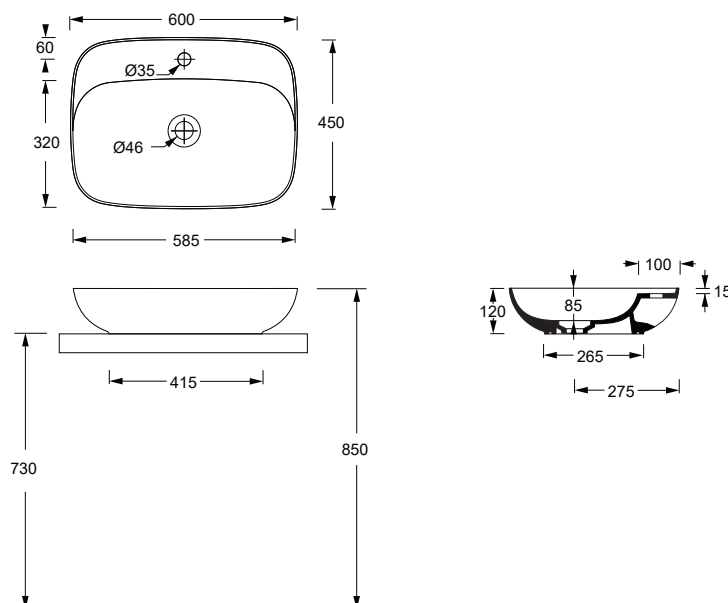

Articolo / Article

COD.

Lavabo Form 60x45 rettangolare .installazione ad appoggio
Form 60x45 rectangular washbasin. countertop installation

Bianco Europa / Europa White

22470101

Colorato MONOFORO/ SINGLE TAP HOLE Coloured

cm 60x45xh12

kg 11,5

Capienza bacino/Basin capacity

lt 8

pallet ita 20

pallet ex 40

TECHNICAL SHEET n°: 15	DESIGNER: MASSIMILIANO BRACONI	CODE: 22470101			
SHEET FORMAT: A4	ISO	REVISION: 00	SCALE: 1:20	DATE: 01/12/2022	
REGULATION: EN 14688 / EN 31 / Dop- 14688*				Pg: 1/2	
All the measurements respect the tollerances provided by the Alice Ceramica srl.					