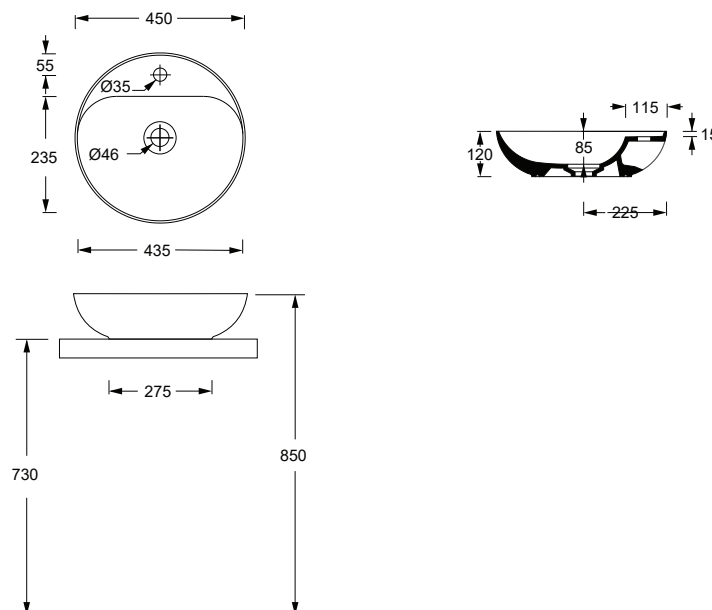

22480101N

Colorato SENZA FORO/ NO TAP HOLE Coloured

Specificare il colore al momento dell'ordine

Specify the color when ordering

224801..N

Lucidi / Shiny

Opachi / Matt

cm 45 h12

kg 8

Capienza bacino/Basin capacity

lt 8,5

pallet ita 20

pallet ex 40

TECNICAL SHEET n°: 15	DESIGNER: MASSIMILIANO BRACONI	CODE: 22480101	Alice Ceramica srl Via Sassacci, 17 - 01033 Civita Castellana (VT), Italy Tel [+39] 0761.598.328 [+39] 0761.513.252 Fax [+39] 0761.540.352 www.aliceceramica.com - info@aliceceramica.it				
SHEET FORMAT: A4	ISO	REVISION: 00				SCALE: 1:20	DATE: 01/12/2022
REGULATION: EN 14688 / EN 31 / Dop- 14688*		Pg: 1/2					
All the measurements respect the tollerances provided by the Alice Ceramica srl.							