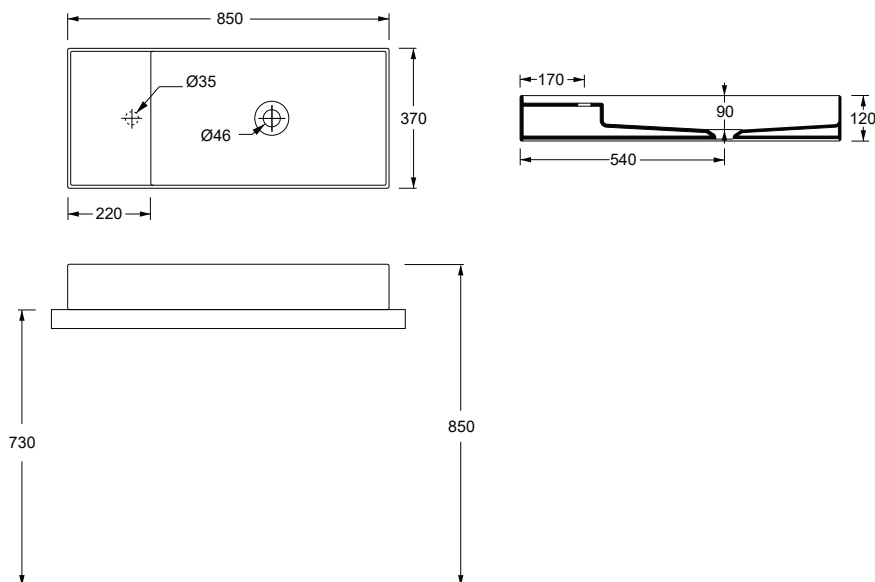

Articolo / Article

COD.

Lavabo Hide 85x37 MONOFORO. Installazione ad appoggio.
Hide 85x37 washbasin SINGLE TAP HOLE .contertop insallation

Bianco Europa / Europa White

31100101

Colorato MONOFORO/ SINGLE TAP HOLE Coloured

Specificare il colore al momento dell'ordine

Specify the color when ordering

311001..

Lavabo Hide 85x37 SENZA FORO. installazione ad appoggio

Hide 85x37 washbasin NO TAP HOLE . contertop insallation

Bianco Europa / Europa White

31100101N

Colorato SENZA FORO/ NO TAP HOLE Coloured

Specificare il colore al momento dell'ordine

Specify the color when ordering

311001..N

Lucidi / Shiny

Opachi / Matt

cm 85x37xh12

kg 16

Capienza bacino/Basin capacity

lt

pallet ita 18

pallet ex 36

TECNICAL SHEET n°: 52	DESIGNER: MASSIMILIANO BRACONI	CODE: 31100101	Alice Ceramica srl Via Sassacci, 17 - 01033 Civita Castellana (VT), Italy Tel [+39] 0761.598.328 [+39] 0761.513.252 Fax [+39] 0761.540.352 www.aliceceramica.com - info@aliceceramica.it		
SHEET FORMAT: A4	ISO	REVISION: 00	SCALE: 1:20	DATE: 22/12/2022	
REGULATION: EN 14688 / EN 31 / Dop- 14688*	Pg: 1/2				
All the measurements respect the tollerances provided by the Alice Ceramica srl.					