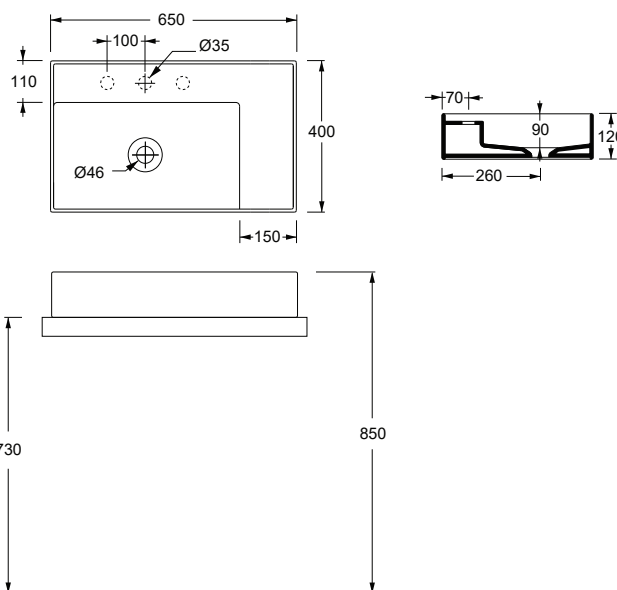

Articolo / Article

COD.

Lavabo Hide 65x40 MONOFORO. Installazione ad appoggio.
Hide 65x40 washbasin SINGLE TAP HOLE .contertop insallation

Bianco Europa / Europa White

31110101

Colorato MONOFORO/ SINGLE TAP HOLE Coloured

Specificare il colore al momento dell'ordine

Specify the color when ordering

311101..

Lavabo Hide 65x40 SENZA FORO. installazione ad appoggio

Hide 65x40 washbasin NO TAP HOLE . contertop insallation

Bianco Europa / Europa White

31110101N

Colorato SENZA FORO/ NO TAP HOLE Coloured

Specificare il colore al momento dell'ordine

Specify the color when ordering

311101..N

Lucidi / Shiny

Opachi / Matt

cm 65x40xh12

kg 15,5

Capienza bacino/Basin capacity

lt

pallet ita 20

pallet ex 40

TECNICAL SHEET n°: 58	DESIGNER: MASSIMILIANO BRACONI	CODE: 31110101	Alice Ceramica srl Via Sassacci, 17 - 01033 Civita Castellana (VT), Italy Tel [+39] 0761.598.328 [+39] 0761.513.252 Fax [+39]0761.540.352 www.aliceceramica.com - info@aliceceramica.it		
SHEET FORMAT: A4	ISO	REVISION: 00	SCALE: 1:20	DATE: 04/01/2023	
REGULATION: EN 14688 / EN 31 / Dop- 14688*			Pg: 1/2		
All the measurements respect the tollerances provided by the Alice Ceramica srl.					