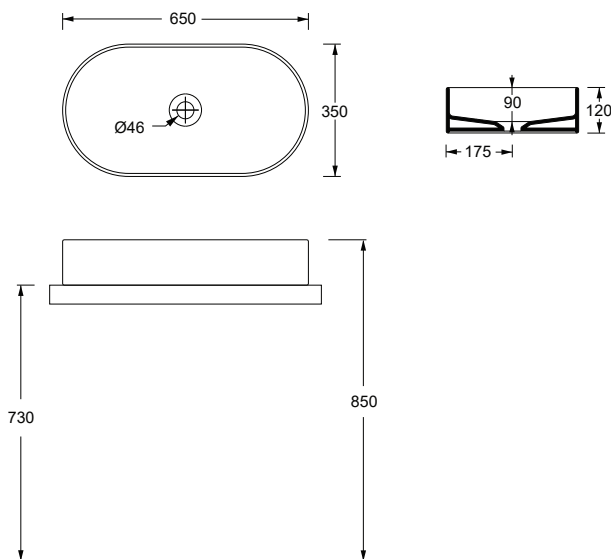

Accessori / Accesories

Piletta in ceramica scarico libero
Ceramic free flow drain

COD.

PIL006

Piletta Up&Down
Up&Down drain

COD.

PIL008

Sifone tondo in ottone finitura cromo
Round brass siphon chrome finish

COD.

SIF01

Sifone tondo in ottone finitura nero matt
Round brass siphon black matt finish

COD.

SIF01N

TECNICAL SHEET n°: 50	DESIGNER: MASSIMILIANO BRACONI	CODE: 31120101	Alice Ceramica srl Via Sassacci, 17 - 01033 Civita Castellana (VT), Italy Tel [+39] 0761.598.328 [+39] 0761.513.252 Fax [+39] 0761.540.352 www.aliceceramica.com - info@aliceceramica.it	
SHEET FORMAT: A4	ISO	REVISION: 00	SCALE: 1:20	DATE: 21/12/2022
REGULATION: EN 14688 / EN31 / Dop-14688*			Pg: 1	
All the measurements respect the tollerances provided by the Alice Ceramica srl.				

* Regulations here shown are exclusively referred to ceramic items