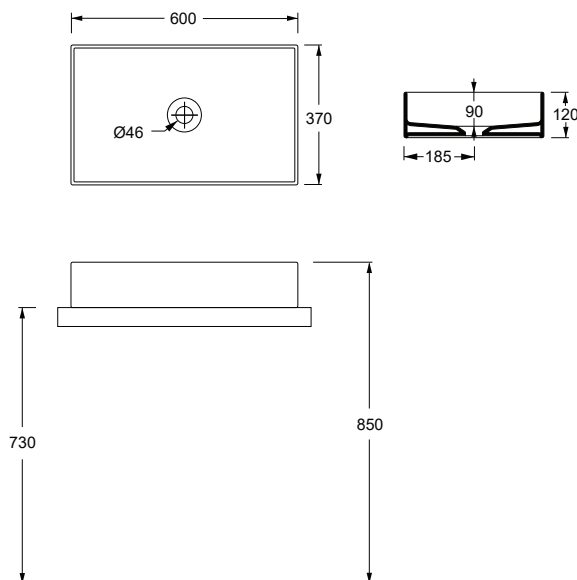

Accessori / Accesories

Piletta in ceramica scarico libero
Ceramic free flow drain

COD.

PIL006

Piletta Up&Down
Up&Down drain

COD.

PIL008

Sifone tondo in ottone finitura cromo
Round brass siphon chrome finish

COD.

SIF01

Sifone tondo in ottone finitura nero matt
Round brass siphon black matt finish

COD.

SIF01N

TECNICAL SHEET n°: 59	DESIGNER: MASSIMILIANO BRACONI	CODE: 31130101	Alice Ceramica srl Via Sassacci, 17 - 01033 Civita Castellana (VT), Italy Tel [+39] 0761.598.328 [+39] 0761.513.252 Fax [+39]0761.540.352 www.aliceceramica.com - info@aliceceramica.it		
SHEET FORMAT: A4	ISO	REVISION: 00	SCALE: 1:20	DATE: 04/01/2023	
REGULATION: EN 14688 / EN31 / Dop-14688*	Pg: 1				
All the measurements respect the tollerances provided by the Alice Ceramica srl.					

* Regulations here shown are exclusively referred to ceramic items