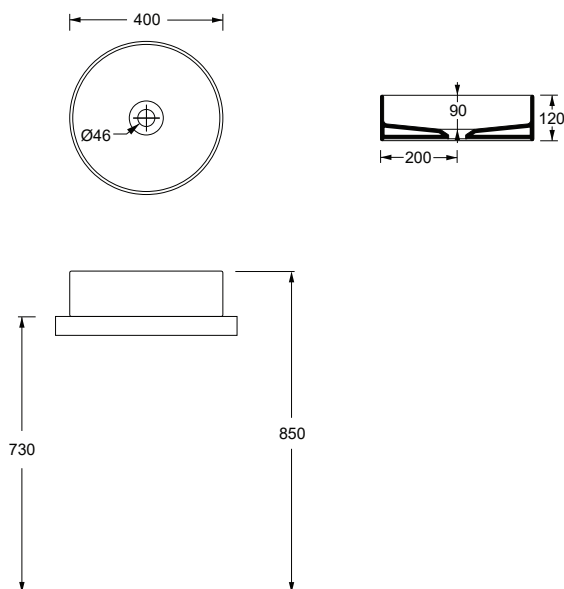

Accessori / Accesories

Piletta in ceramica scarico libero
Ceramic free flow drain

COD.

PIL006

Piletta Up&Down
Up&Down drain

PIL008

Sifone tondo in ottone finitura cromo
Round brass siphon chrome finish

COD.

SIF01

Sifone tondo in ottone finitura nero matt
Round brass siphon black matt finish

SIF01N

TECNICAL SHEET n°: 51	DESIGNER: MASSIMILIANO BRACONI	CODE: 31140101	Alice Ceramica srl Via Sassacci, 17 - 01033 Civita Castellana (VT), Italy Tel [+39] 0761.598.328 [+39] 0761.513.252 Fax [+39]0761.540.352 www.aliceceramica.com - info@aliceceramica.it		
SHEET FORMAT: A4	ISO	REVISION: 00	SCALE: 1:20	DATE: 21/12/2022	
REGULATION: EN 14688 / EN31 / Dop-14688*	Pg: 1				
All the measurements respect the tollerances provided by the Alice Ceramica srl.					

* Regulations here shown are exclusively referred to ceramic items