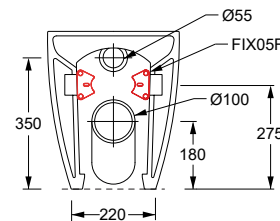

311501..

Lucidi / Shiny

Opachi / Matt

cm 57X37xh42

kg 31

Senza brida/Rimless

pallet ita 15

pallet ex 25