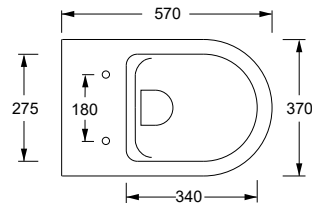

311501..

Lucidi / Shiny

Opachi / Matt

cm 57X37xh42

kg 31

Senza brida/Rimless

pallet ita 15

pallet ex 25