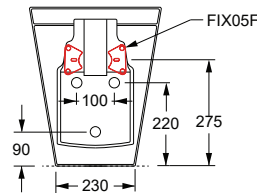

cm 55X35Xh42

kg 26,5

Capienza bacino/Basin capacity

lt

pallet ita 15

pallet ex 20