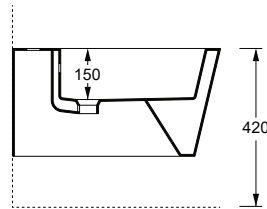

cm 55X35

kg 22,5

Capienza bacino/Basin capacity

lt

pallet ita 15

pallet ex 25