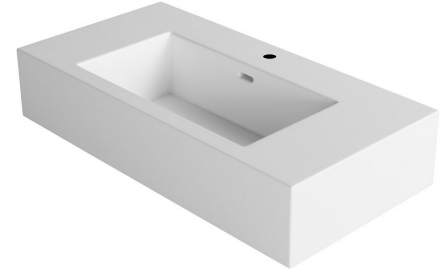

Articolo / Article

COD.

Lavabo KUBO 100X50. Installazione ad appoggio e sospesa. 1 FORO.  
KUBO Washbasin 100X50. Countertop and wallhung installation. 1 TAP HOLE.

Bianco Lucido / Shiny White

35710101

Colorato / 1 TAP HOLE

Specificare il colore al momento dell'ordine

Specify the color when ordering 1 TAP HOLE Coloured

357101..

Lavabo KUBO 100X50. Installazione ad appoggio e sospesa. NO FORO RUBINETTO  
KUBO Washbasin 100X50. Countertop and wallhung installation. NO TAP HOLE.

Bianco Lucido / Shiny White

35710101N

Colorato NO FORO RUBINETTO / NO TAP HOLE Coloured

Specificare il colore al momento dell'ordine

Specify the color when ordering

357101..N

Lucidi / Shiny

Opachi / Matt

cm 100x50xh20

kg 34,5

Capienza bacino / Basin capacity

lt

pallet ita 16

pallet ex 32

TECNICAL SHEET n°:	DESIGNER: MASSIMILIANO BRACONI	CODE: 35710101	Alice Ceramica srl Via Sassacci, 17 - 01033 Civita Castellana (VT), Italy Tel [+39] 0761.598.328 [+39] 0761.513.252 Fax [+39] 0761.540.352 www.aliceceramica.com - info@aliceceramica.it				
SHEET FORMAT: A4	ISO	REVISION: 00				SCALE: 1:20	DATE: 14/09/2023
REGULATION: EN 14688 / EN 31 / Dop- 14688*						Pg: 1/2	
All the measurements respect the tollerances provided by the Alice Ceramica srl.							