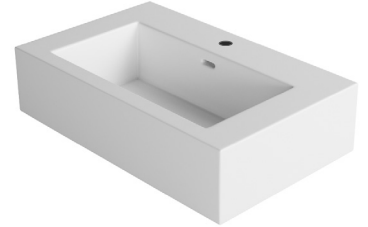

Articolo / Article

COD.

Lavabo KUBO 80X50 .Installazione ad appoggio e sospesa. 1 FORO.  
KUBO Washbasin 80X50. Countertop and wallhung installation. 1 TAP HOLE.

Bianco Lucido / Shiny Withe

35810101

Colorato /1 TAP HOLE

Specificare il colore al momento dell'ordine

Specify the color when ordering 1 TAP HOLE Coloured

358101..

Lavabo KUBO 80X50 .Installazione ad appoggio e sospesa. NO FORO RUBINETTO  
KUBO Washbasin 80X50. Countertop and wallhung installation. NO TAP HOLE.

Bianco Lucido/ Shiny White

35810101N

Colorato NO FORO RUBINETTO/ NO TAP HOLE Coloured

Specificare il colore al momento dell'ordine

Specify the color when ordering

358101..N

Lucidi / Shiny

Opachi / Matt

cm 80x50xh20

kg 30,5

Capienza bacino/Basin capacity

lt

pallet ita 16

pallet ex 32

TECNICAL SHEET n°:	DESIGNER: MASSIMILIANO BRACONI	CODE: 35810101	Alice Ceramica srl Via Sassacci, 17 - 01033 Civita Castellana (VT), Italy Tel [+39] 0761.598.328 [+39] 0761.513.252 Fax [+39]0761.540.352 www.aliceceramica.com - info@aliceceramica.it				
SHEET FORMAT: A4	ISO	REVISION: 00				SCALE: 1:20	DATE: 14/09/2023
REGULATION:	EN 14688 / EN 31 / Dop- 14688*					Pg: 1/2	
All the measurements respect the tollerances provided by the Alice Ceramica srl.							