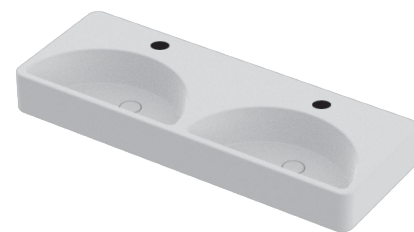

Articolo / Article

COD.

Lavabo LUNARIS 121x45 . Installazione ad appoggio e sospesa.1 FORO.

Washbasin LUNARIS 121X45. Countertop and wallhung installation. 1 TAP HOLE.

Bianco Lucido / Shiny White

47521401

Colorato / 1 TAP HOLE

Specificare il colore al momento dell'ordine

Specify the color when ordering 1 TAP HOLE Coloured

475214..

Lavabo LUNARIS 121x45 . Installazione ad appoggio e sospesa NO FORO RUBINETTO

Washbasin LUNARIS 121X45. Countertop and wallhung installation. NO TAP HOLE.

Bianco Lucido/ Shiny White

47521401N

Colorato NO FORO RUBINETTO/ NO TAP HOLE Coloured

Specificare il colore al momento dell'ordine

Specify the color when ordering

475214..N

Lucidi / Shiny

Opachi / Matt