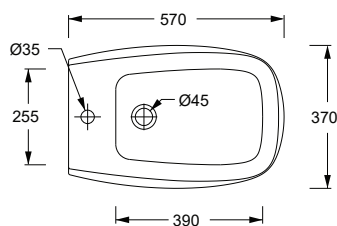

Accessori / Accesories

COD.

Piletta in ceramica scarico libero
Ceramic free flow drain

PIL006

Piletta Up&Down
Up&Down drain

PIL008

Protezione fonoassorbente
Sound absorbing protection

MPRSO

Fissaggio per vaso/bidet sospeso
Fixing screws for WC/bidet wall hung

COD.

FIX10

Staffe di fissaggio per vaso/bidet sospeso
Fixing brackets for wall hung WC/bidet

FIX04

TECNICAL SHEET n°: 23	DESIGNER: MASSIMILIANO BRACONI	CODE: 33130101			
SHEET FORMAT: A4	ISO	REVISION: 00	SCALE: 1:20	DATE: 02/12/2022	
REGULATION: EN 14528 / EN 36 / Dop- 14528*			Pg: 1		
All the measurements respect the tollerances provided by the Alice Ceramica srl.					

Alice Ceramica srl
Via Sassacci, 17 - 01033
Civita Castellana (VT), Italy
Tel [+39] 0761.598.328 [+39] 0761.513.252
Fax [+39]0761.540.352
www.aliceceramica.com - info@aliceceramica.it