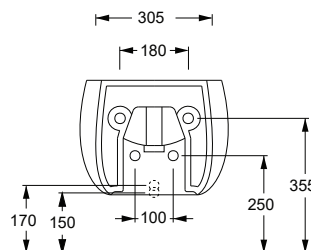

Accessori / Accesories

COD.

Piletta in ceramica scarico libero
Ceramic free flow drain

PIL006

Piletta Up&Down
Up&Down drain

PIL008

Protezione fonoassorbente
Sound absorbing protection

MPRSO

Fissaggio per vaso/bidet sospeso
Fixing screws for WC/bidet wall hung

COD.

FIX10

Staffe di fissaggio per vaso/bidet sospeso
Fixing brackets for wall hung WC/bidet

FIX04

TECNICAL SHEET n°: 23	DESIGNER: MASSIMILIANO BRACONI	CODE: 33130101			
SHEET FORMAT: A4	ISO	REVISION: 00	SCALE: 1:20	DATE: 02/12/2022	
REGULATION: EN 14528 / EN 36 / Dop- 14528*			Pg: 1		
All the measurements respect the tollerances provided by the Alice Ceramica srl.					

Alice Ceramica srl
Via Sassacci, 17 - 01033
Civita Castellana (VT), Italy
Tel [+39] 0761.598.328 [+39] 0761.513.252
Fax [+39]0761.540.352
www.aliceceramica.com - info@aliceceramica.it