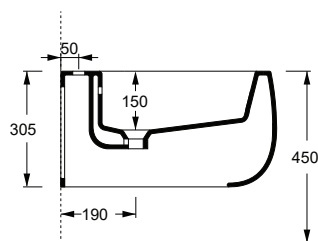

Accessori / Accesories

COD.

Piletta in ceramica scarico libero
Ceramic free flow drain

PIL006

Piletta Up&Down
Up&Down drain

PIL008

Protezione fonoassorbente
Sound absorbing protection

MPRSO

Fissaggio per vaso/bidet sospeso
Fixing screws for WC/bidet wall hung

COD.

FIX10

Staffe di fissaggio per vaso/bidet sospeso
Fixing brackets for wall hung WC/bidet

FIX04

TECNICAL SHEET n°: 23	DESIGNER: MASSIMILIANO BRACONI	CODE: 33130101			
SHEET FORMAT: A4	ISO	REVISION: 00	SCALE: 1:20	DATE: 02/12/2022	
REGULATION: EN 14528 / EN 36 / Dop- 14528*			Pg: 1		
All the measurements respect the tollerances provided by the Alice Ceramica srl.					

Alice Ceramica srl
Via Sassacci, 17 - 01033
Civita Castellana (VT), Italy
Tel [+39] 0761.598.328 [+39] 0761.513.252
Fax [+39]0761.540.352
www.aliceceramica.com - info@aliceceramica.it