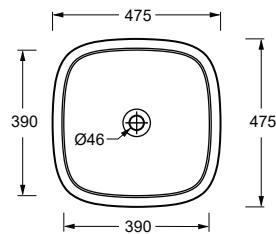

331401..

Lucidi / Shiny

Opachi / Matt

cm 47,5x47,5x91

kg 41,5

Capienza Bacino / Basin capacity lt

pallet ita

pallet ex