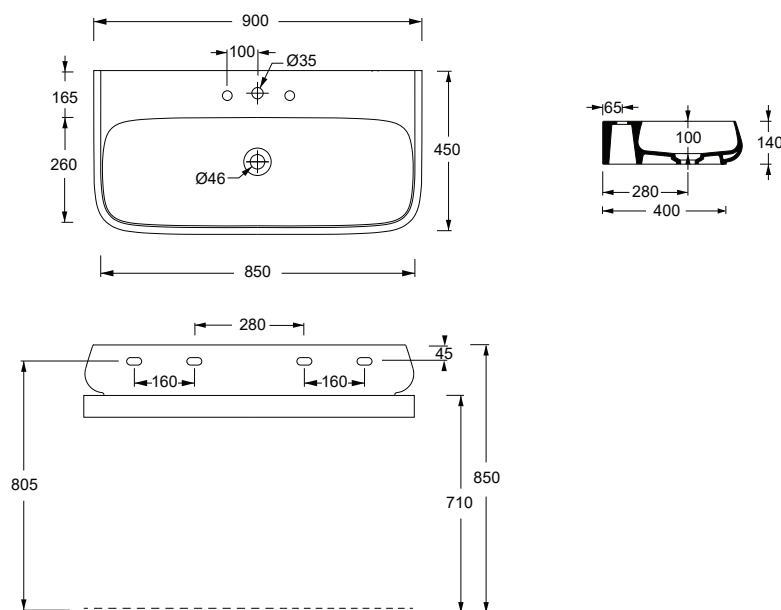

cm 90x45xh14

kg 25,5

Capienza bacino/Basin capacity

lt

pallet ita 16