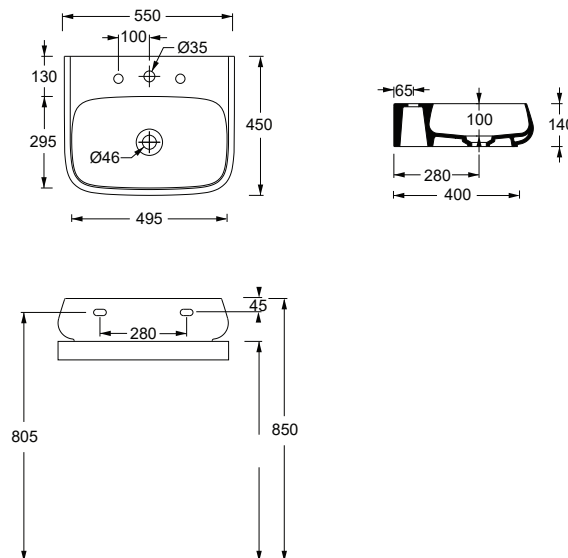

Specificare il colore al momento dell'ordine

Specify the color when ordering

331801..N

Lucidi / Shiny

Opachi / Matt

cm 55x45xh14

kg 15

Capienza bacino/Basin capacity

lt

pallet ita 30

pallet ex 44

TECNICAL SHEET n°: 29	DESIGNER: MASSIMILIANO BRACONI	CODE: 33180101	Alice Ceramica srl Via Sassacci, 17 - 01033 Civita Castellana (VT), Italy Tel [+39] 0761.598.328 [+39] 0761.513.252 Fax [+39] 0761.540.352 www.aliceceramica.com - info@aliceceramica.it				
SHEET FORMAT: A4	ISO	REVISION: 00				SCALE: 1:20	DATE: 16/12/2022
REGULATION: EN 14688 / EN 31 / Dop- 14688*		Pg: 1/2					
All the measurements respect the tollerances provided by the Alice Ceramica srl.							