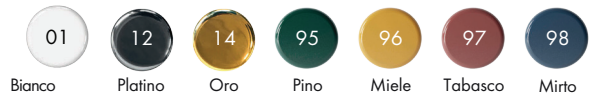

Articolo / Article

COD.

Lavabo Nur 55x45 MONOFORO.
Nur 55x45 washbasin SINGLE TAP HOLE .

Bianco Europa / Europa White

33180101

Colorato MONOFORO/ SINGLE TAP HOLE Coloured

Specificare il colore al momento dell'ordine

Specify the color when ordering

331801..

Lavabo Nur 55x45 SENZA FORO. installazione ad appoggio

Nur 55x45 washbasin NO TAP HOLE . countertop installation

Bianco Europa / Europa White

33180101N

Colorato SENZA FORO/ NO TAP HOLE Coloured

Specificare il colore al momento dell'ordine

Specify the color when ordering

331801..N

Lucidi / Shiny

Opachi / Matt

cm 55x45xh14

kg 15

Capienza bacino/Basin capacity