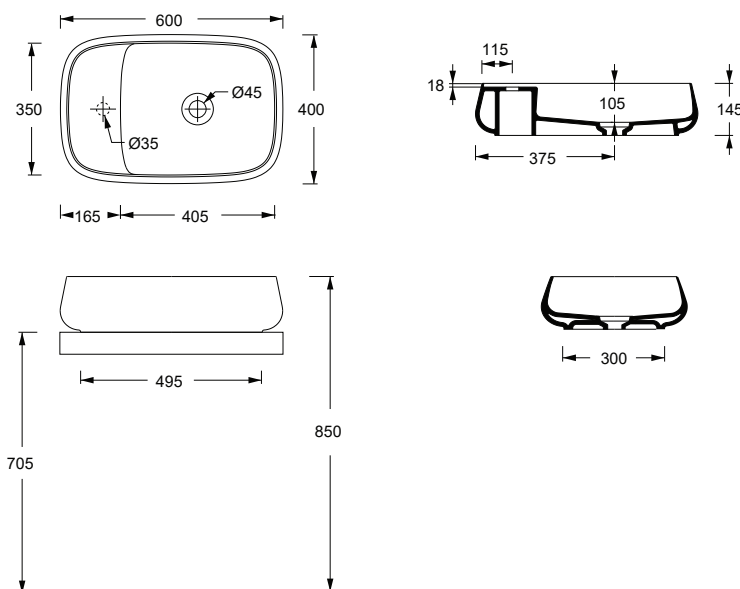

TECNICAL SHEET n°: 34	DESIGNER: MASSIMILIANO BRACONI	CODE: 33200101	Alice Ceramica srl Via Sassacci, 17 - 01033 Civita Castellana (VT), Italy Tel [+39] 0761.598.328 [+39] 0761.513.252 Fax [+39] 0761.540.352 www.aliceceramica.com - info@aliceceramica.it				
SHEET FORMAT: A4	ISO	REVISION: 00				SCALE: 1:20	DATE: 16/12/2022
REGULATION: EN 14688 / EN 31 / Dop- 14688*		Pg: 1/2					
All the measurements respect the tollerances provided by the Alice Ceramica srl.