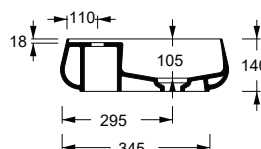

33210101N

Colorato SENZA FORO/ NO TAP HOLE Coloured

Specificare il colore al momento dell'ordine

Specify the color when ordering

332101..N

Lucidi / Shiny

Opachi / Matt

cm 60x45xh14

kg 15,5

Capienza bacino/Basin capacity

lt

pallet ita 16

pallet ex 36

TECNICAL SHEET n°: 32	DESIGNER: MASSIMILIANO BRACONI	CODE: 33210101	Alice Ceramica srl Via Sassacci, 17 - 01033 Civita Castellana (VT), Italy Tel [+39] 0761.598.328 [+39] 0761.513.252 Fax [+39]0761.540.352 www.aliceceramica.com - info@aliceceramica.it				
SHEET FORMAT: A4	ISO	REVISION: 00				SCALE: 1:20	DATE: 16/12/2022
REGULATION: EN 14688 / EN 31 / Dop- 14688*		Pg: 1/2					
All the measurements respect the tollerances provided by the Alice Ceramica srl.							