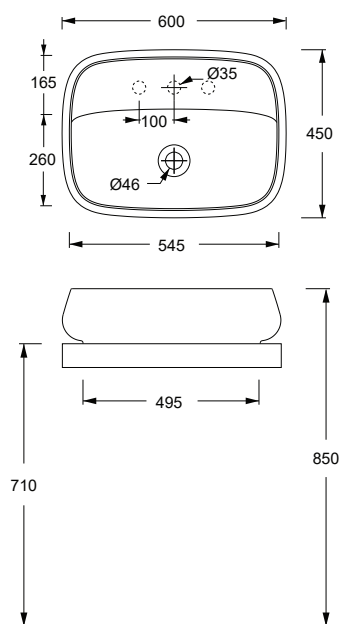

Articolo / Article

COD.

Lavabo Nur 60x45 MONOFORO. installazione ad appoggio
Nur 60x45 washbasin SINGLE TAP HOLE .contertop insallation

Bianco Europa / Europa White

33210101

Colorato MONOFORO/ SINGLE TAP HOLE Coloured

Specificare il colore al momento dell'ordine

Specify the color when ordering

332101..

Lavabo Nur 60x45 SENZA FORO. installazione ad appoggio

Nur 60x45 washbasin NO TAP HOLE . contertop insallation

Bianco Europa / Europa White

33210101N

Colorato SENZA FORO/ NO TAP HOLE Coloured

Specificare il colore al momento dell'ordine

Specify the color when ordering

332101..N

Lucidi / Shiny

Opachi / Matt

cm 60x45xh14

kg 15,5

Capienza bacino/Basin capacity

lt

pallet ita 16

pallet ex 36

TECNICAL SHEET n°: 32	DESIGNER: MASSIMILIANO BRACONI	CODE: 33210101	Alice Ceramica srl Via Sassacci, 17 - 01033 Civita Castellana (VT), Italy Tel [+39] 0761.598.328 [+39] 0761.513.252 Fax [+39]0761.540.352 www.aliceceramica.com - info@aliceceramica.it				
SHEET FORMAT: A4	ISO	REVISION: 00				SCALE: 1:20	DATE: 16/12/2022
REGULATION: EN 14688 / EN 31 / Dop- 14688*		Pg: 1/2					
All the measurements respect the tollerances provided by the Alice Ceramica srl.							