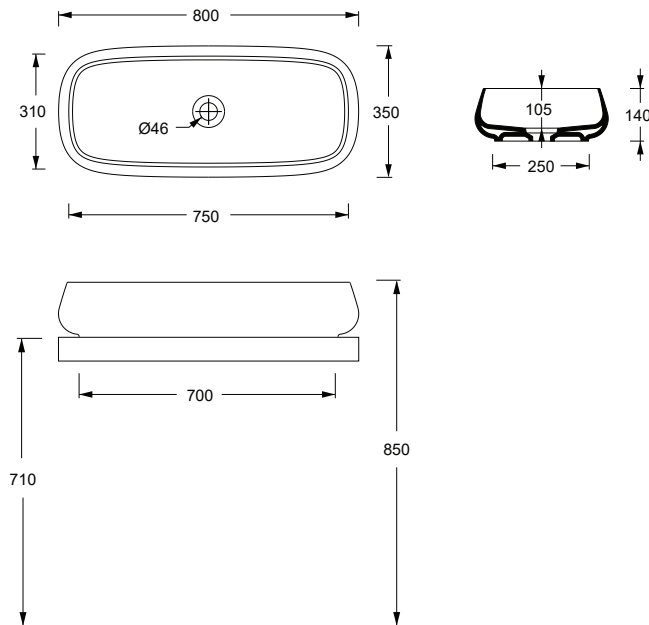

Accessori / Accesories

Piletta in ceramica scarico libero
Ceramic free flow drain

COD.

PIL006

Piletta Up&Down
Up&Down drain

COD.

PIL008

Sifone tondo in ottone finitura cromo
Round brass siphon chrome finish

COD.

SIF01

Sifone tondo in ottone finitura nero matt
Round brass siphon black matt finish

SIF01N

TECNICAL SHEET n°: 35	DESIGNER: MASSIMILIANO BRACONI	CODE: 33240101	Alice Ceramica srl Via Sassacci, 17 - 01033 Civita Castellana (VT), Italy Tel [+39] 0761.598.328 [+39] 0761.513.252 Fax [+39] 0761.540.352 www.aliceceramica.com - info@aliceceramica.it				
SHEET FORMAT: A4	ISO	REVISION: 00				SCALE: 1:20	DATE: 16/12/2022
REGULATION: CE EN 14688 / EN31 / Dop-14688*		Pg: 1					
All the measurements respect the tollerances provided by the Alice Ceramica srl.							

* Regulations here shown are exclusively referred to ceramic items