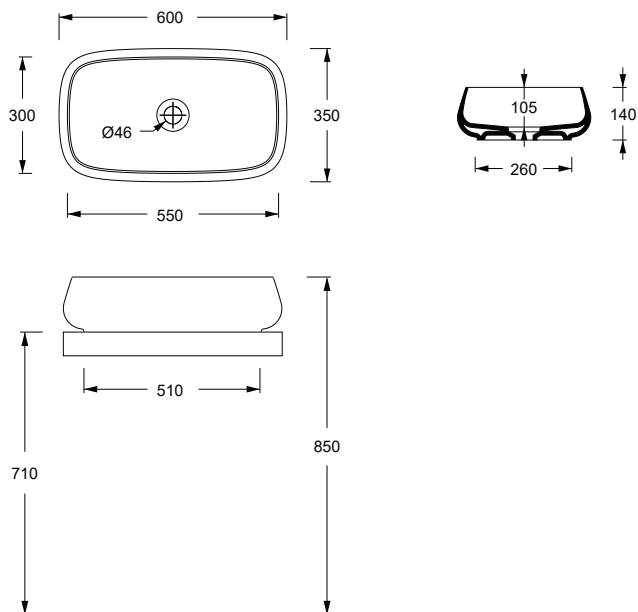

Accessori / Accesories

Piletta in ceramica scarico libero
Ceramic free flow drain

COD.

PIL006

Piletta Up&Down
Up&Down drain

PIL008

Sifone tondo in ottone finitura cromo
Round brass siphon chrome finish

COD.

SIF01

Sifone tondo in ottone finitura nero matt
Round brass siphon black matt finish

SIF01N

TECNICAL SHEET n°: 36	DESIGNER: MASSIMILIANO BRACONI	CODE: 33250101	Alice Ceramica srl Via Sassacci, 17 - 01033 Civita Castellana (VT), Italy Tel [+39] 0761.598.328 [+39] 0761.513.252 Fax [+39] 0761.540.352 www.aliceceramica.com - info@aliceceramica.it		
SHEET FORMAT: A4	ISO	REVISION: 00	SCALE: 1:20	DATE: 16/12/2022	
REGULATION: CE EN 14688 / EN31 / Dop-14688*			Pg: 1		
All the measurements respect the tollerances provided by the Alice Ceramica srl.					

* Regulations here shown are exclusively referred to ceramic items