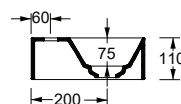

Lucidi / Shiny

Opachi / Matt

cm 30x30xh11

kg 6,5

Capienza bacino/Basin capacity

lt

pallet ita 16

pallet ex 32