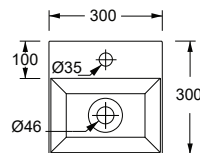

Lucidi / Shiny

Opachi / Matt

cm 30x30xh11

kg 6,5

Capienza bacino/Basin capacity

lt

pallet ita 16

pallet ex 32

850

TECNICAL SHEET n°: 83	DESIGNER: MASSIMILIANO BRACONI	CODE: 34130101	Alice Ceramica srl Via Sassacci, 17 - 01033 Civita Castellana (VT), Italy Tel [+39] 0761.598.328 [+39] 0761.513.252 Fax [+39]0761.540.352 www.aliceceramica.com - info@aliceceramica.it				
SHEET FORMAT: A4	ISO	REVISION: 01				SCALE: 1:20	DATE: 29/06/2023
REGULATION: EN 14688 / EN 31 / Dop- 14688*		Pg: 1/2					
All the measurements respect the tollerances provided by the Alice Ceramica srl.							