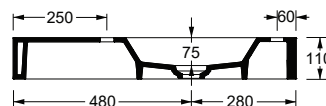

TECNICAL SHEET n°: 77	DESIGNER: MASSIMILIANO BRACONI	CODE: 34150101	Alice Ceramica srl Via Sassacci, 17 - 01033 Civita Castellana (VT), Italy Tel [+39] 0761.598.328 [+39] 0761.513.252 Fax [+39]0761.540.352 www.aliceceramica.com - info@aliceceramica.it		
SHEET FORMAT: A4	ISO	REVISION: 00	SCALE: 1:20	DATE: 06/03/2023	
REGULATION: EN 14688 / EN 31 / Dop- 14688*	Pg: 1/2				
All the measurements respect the tollerances provided by the Alice Ceramica srl.					

* Regulations here shown are exclusively referred to ceramic items