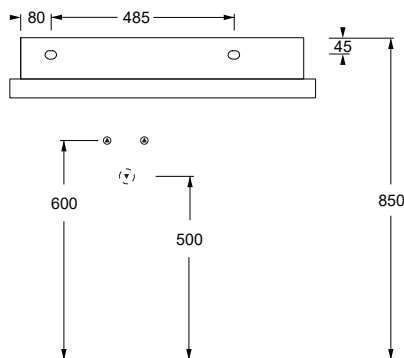

Articolo / Article

COD.

Lavabo Spy 75x27 MONOFORO. Installazione ad appoggio e sospesa.
 Spy 75x27 washbasin SINGLE TAP HOLE. Countertop and wall hung installation.

Bianco Europa / Europa White 34150101

Colorato MONOFORO/ SINGLE TAP HOLE Coloured

Specificare il colore al momento dell'ordine

Specify the color when ordering 341501..

Lavabo Spy 75x27 SENZA FORO. Installazione ad appoggio e sospesa.
 Spy 75x27 washbasin NO TAP HOLE. Countertop and wall hung installation.

Bianco Europa / Europa White 34150101N

Colorato SENZA FORO/ NO TAP HOLE Coloured

Specificare il colore al momento dell'ordine

Specify the color when ordering 341501..N

Lucidi / Shiny

Opachi / Matt

cm 75x27xh11

kg 13

Capienza bacino/Basin capacity

lt

pallet ita 16

pallet ex 32

TECNICAL SHEET n°: 77	DESIGNER: MASSIMILIANO BRACONI	CODE: 34150101	Alice Ceramica srl Via Sassacci, 17 - 01033 Civita Castellana (VT), Italy Tel [+39] 0761.598.328 [+39] 0761.513.252 Fax [+39]0761.540.352 www.aliceceramica.com - info@aliceceramica.it		
SHEET FORMAT: A4	ISO	REVISION: 00	SCALE: 1:20	DATE: 06/03/2023	
REGULATION: EN 14688 / EN 31 / Dop- 14688*	Pg: 1/2				
All the measurements respect the tollerances provided by the Alice Ceramica srl.					