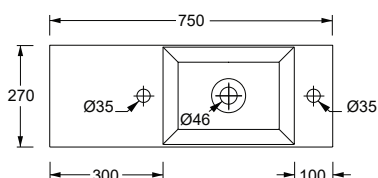

Bianco Europa / Europa White 34150101N

Colorato SENZA FORO/ NO TAP HOLE Coloured

Specificare il colore al momento dell'ordine

Specify the color when ordering 341501..N

Lucidi / Shiny

Opachi / Matt

cm 75x27xh11

kg 13

Capienza bacino/Basin capacity

lt

pallet ita 16

pallet ex 32

TECNICAL SHEET n°: 77	DESIGNER: MASSIMILIANO BRACONI	CODE: 34150101	Alice Ceramica srl Via Sassacci, 17 - 01033 Civita Castellana (VT), Italy Tel [+39] 0761.598.328 [+39] 0761.513.252 Fax [+39]0761.540.352 www.aliceceramica.com - info@aliceceramica.it		
SHEET FORMAT: A4	ISO	REVISION: 00	SCALE: 1:20	DATE: 06/03/2023	
REGULATION: EN 14688 / EN 31 / Dop- 14688*	Pg: 1/2				
All the measurements respect the tollerances provided by the Alice Ceramica srl.					