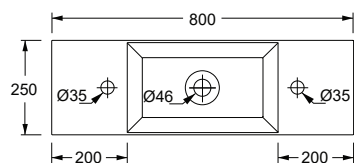

Specificare il colore al momento dell'ordine

Specify the color when ordering 341601..

Lavabo Spy 80x25 SENZA FORO. Installazione ad appoggio e sospesa.
 Spy 80x25 washbasin NO TAP HOLE. Countertop and wall hung installation.

Bianco Europa / Europa White 34160101N

Colorato SENZA FORO/ NO TAP HOLE Coloured

Specificare il colore al momento dell'ordine

Specify the color when ordering 341601..N

Lucidi / Shiny

Opachi / Matt

cm 80x25xh11

kg 12,5

Capienza bacino/Basin capacity

lt

pallet ita 16

pallet ex 32

TECNICAL SHEET n°: 81	DESIGNER: MASSIMILIANO BRACONI	CODE: 34160101	Alice Ceramica srl Via Sassacci, 17 - 01033 Civita Castellana (VT), Italy Tel [+39] 0761.598.328 [+39] 0761.513.252 Fax [+39] 0761.540.352 www.aliceceramica.com - info@aliceceramica.it		
SHEET FORMAT: A4	ISO	REVISION: 00	SCALE: 1:20	DATE: 06/03/2023	
REGULATION: EN 14688 / EN 31 / Dop- 14688*	Pg: 1/2				
All the measurements respect the tollerances provided by the Alice Ceramica srl.					