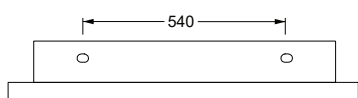

TECNICAL SHEET n°: 81	DESIGNER: MASSIMILIANO BRACONI	CODE: 34160101	Alice Ceramica srl Via Sassacci, 17 - 01033 Civita Castellana (VT), Italy Tel [+39] 0761.598.328 [+39] 0761.513.252 Fax [+39] 0761.540.352 www.aliceceramica.com - info@aliceceramica.it		
SHEET FORMAT: A4	ISO	REVISION: 00	SCALE: 1:20	DATE: 06/03/2023	
REGULATION: EN 14688 / EN 31 / Dop- 14688*	Pg: 1/2				
All the measurements respect the tollerances provided by the Alice Ceramica srl.					

* Regulations here shown are exclusively referred to ceramic items