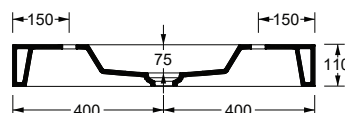

TECNICAL SHEET n°: 81	DESIGNER: MASSIMILIANO BRACONI	CODE: 34160101	Alice Ceramica srl Via Sassacci, 17 - 01033 Civita Castellana (VT), Italy Tel [+39] 0761.598.328 [+39] 0761.513.252 Fax [+39] 0761.540.352 www.aliceceramica.com - info@aliceceramica.it		
SHEET FORMAT: A4	ISO	REVISION: 00	SCALE: 1:20	DATE: 06/03/2023	
REGULATION: EN 14688 / EN 31 / Dop- 14688*	Pg: 1/2				
All the measurements respect the tollerances provided by the Alice Ceramica srl.					

* Regulations here shown are exclusively referred to ceramic items