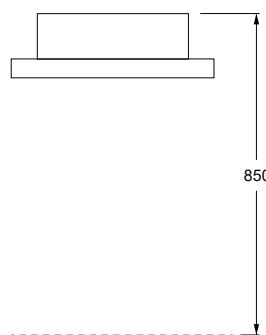

Accessori / Accesories

Piletta in ceramica scarico libero
Ceramic free flow drain

COD.

PIL006

Piletta Up&Down
Up&Down drain

COD.

PIL008

Sifone tondo in ottone finitura cromo
Round brass siphon chrome finish

COD.

SIF01

Sifone tondo in ottone finitura nero matt
Round brass siphon black matt finish

SIF01N

TECNICAL SHEET n°: 68	DESIGNER: MASSIMILIANO BRACONI	CODE: 34230101	Alice Ceramica srl Via Sassacci, 17 - 01033 Civita Castellana (VT), Italy Tel [+39] 0761.598.328 [+39] 0761.513.252 Fax [+39]0761.540.352 www.aliceceramica.com - info@aliceceramica.it		
SHEET FORMAT: A4	ISO	REVISION: 00	SCALE: 1:20	DATE: 05/01/2023	
REGULATION: CE EN 14688 / EN31 / Dop-14688*	Pg: 1				
All the measurements respect the tollerances provided by the Alice Ceramica srl.					

* Regulations here shown are exclusively referred to ceramic items