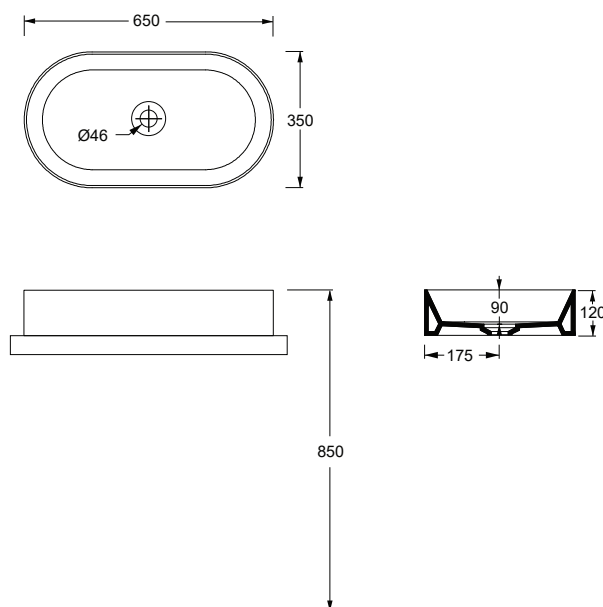

Accessori / Accesories

Piletta in ceramica scarico libero
Ceramic free flow drain

COD.

PIL006

Piletta Up&Down
Up&Down drain

COD.

PIL008

Sifone tondo in ottone finitura cromo
Round brass siphon chrome finish

COD.

SIF01

Sifone tondo in ottone finitura nero matt
Round brass siphon black matt finish

COD.

SIF01N

TECNICAL SHEET n°: 70	DESIGNER: MASSIMILIANO BRACONI	CODE: 34240101	Alice Ceramica srl Via Sassacci, 17 - 01033 Civita Castellana (VT), Italy Tel [+39] 0761.598.328 [+39] 0761.513.252 Fax [+39] 0761.540.352 www.aliceceramica.com - info@aliceceramica.it				
SHEET FORMAT: A4	ISO	REVISION: 00				SCALE: 1:20	DATE: 06/03/2023
REGULATION: CE EN 14688 / EN31 / Dop-14688*		Pg: 1					
All the measurements respect the tollerances provided by the Alice Ceramica srl.