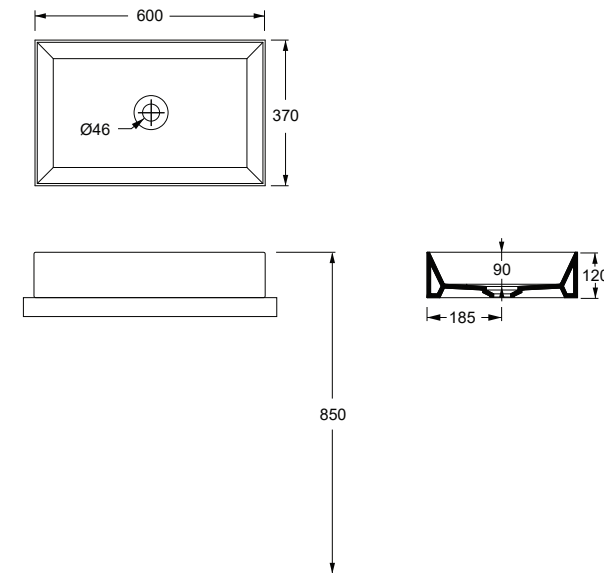

Accessori / Accesories

Piletta in ceramica scarico libero
Ceramic free flow drain

COD.

PIL006

Piletta Up&Down
Up&Down drain

PIL008

Sifone tondo in ottone finitura cromo
Round brass siphon chrome finish

COD.

SIF01

Sifone tondo in ottone finitura nero matt
Round brass siphon black matt finish

SIF01N

TECNICAL SHEET n°: 71	DESIGNER: MASSIMILIANO BRACONI	CODE: 34250101	Alice Ceramica srl Via Sassacci, 17 - 01033 Civita Castellana (VT), Italy Tel [+39] 0761.598.328 [+39] 0761.513.252 Fax [+39] 0761.540.352 www.aliceceramica.com - info@aliceceramica.it		
SHEET FORMAT: A4	ISO	REVISION: 00	SCALE: 1:20	DATE: 06/03/2023	
REGULATION: CE EN 14688 / EN31 / Dop-14688*			Pg: 1		
All the measurements respect the tollerances provided by the Alice Ceramica srl.					

* Regulations here shown are exclusively referred to ceramic items