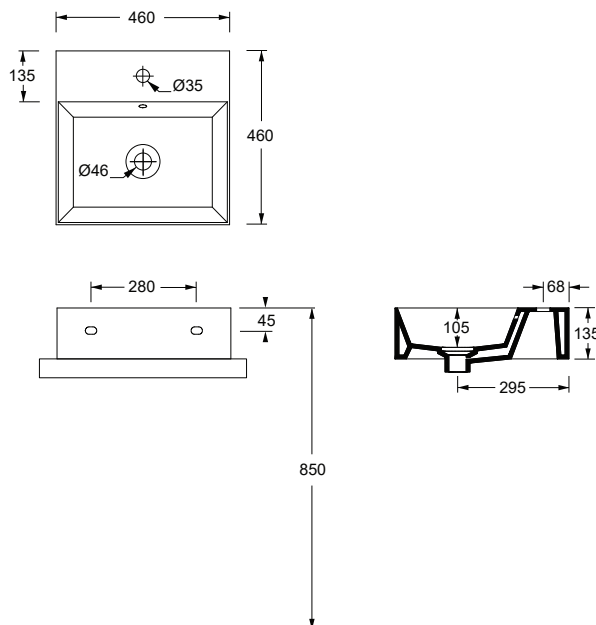

Articolo / Article

COD.

Lavabo Spy 46x46 MONOFORO. Installazione ad appoggio e sospesa.
 Spy 46x46 washbasin SINGLE TAP HOLE . Countertop and wall hung installation.

Bianco Europa / Europa White 34310101

Colorato MONOFORO/ SINGLE TAP HOLE Coloured

Specificare il colore al momento dell'ordine

Specify the color when ordering 343101..

Lavabo Spy 46x46 SENZA FORO. Installazione ad appoggio e sospesa.
 Spy 46x46 washbasin NO TAP HOLE . Countertop and wall hung installation.

Bianco Europa / Europa White 34310101N

Colorato SENZA FORO/ NO TAP HOLE Coloured

Specificare il colore al momento dell'ordine

Specify the color when ordering 343101..N

Lucidi / Shiny

Opachi / Matt

cm 46x46xh13,5

kg 15,5

Capienza bacino/Basin capacity

lt

pallet ita 16

pallet ex 32

TECNICAL SHEET n°: 76	DESIGNER: MASSIMILIANO BRACONI	CODE: 34310101	Alice Ceramica srl Via Sassacci, 17 - 01033 Civita Castellana (VT), Italy Tel [+39] 0761.598.328 [+39] 0761.513.252 Fax [+39]0761.540.352 www.aliceceramica.com - info@aliceceramica.it				
SHEET FORMAT: A4	ISO	REVISION: 00				SCALE: 1:20	DATE: 06/03/2023
REGULATION: EN 14688 / EN 31 / Dop- 14688*		Pg: 1/2					
All the measurements respect the tollerances provided by the Alice Ceramica srl.							