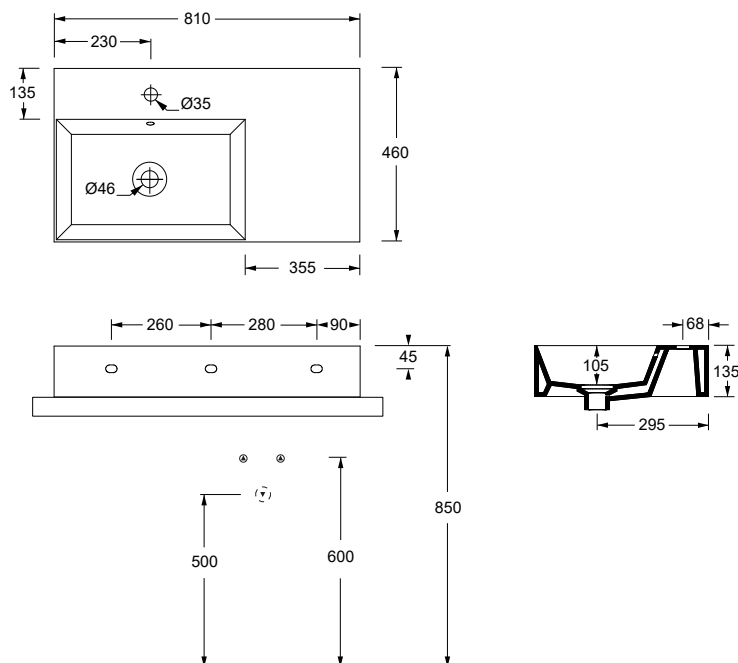

Articolo / Article

COD.

Lavabo Spy 81x46 MONOFORO. Installazione ad appoggio e sospesa.
 Spy 81x46 washbasin SINGLE TAP HOLE. Countertop and wall hung installation.

Bianco Europa / Europa White 34340101

Colorato MONOFORO/ SINGLE TAP HOLE Coloured

Specificare il colore al momento dell'ordine

Specify the color when ordering 343401..

Lavabo Spy 81x46 SENZA FORO. Installazione ad appoggio e sospesa.
 Spy 81x46 washbasin NO TAP HOLE. Countertop and wall hung installation.

kg 27

Capienza bacino/Basin capacity

lt

pallet ita 16

pallet ex 32

TECNICAL SHEET n°: 72	DESIGNER: MASSIMILIANO BRACONI		CODE: 34340101	
SHEET FORMAT: A4	ISO	REVISION: 00	SCALE: 1:20	DATE: 06/03/2023
REGULATION:	EN 14688 / EN 31 / Dop- 14688*			Pg: 1/2
All the measurements respect the tollerances provided by the Alice Ceramica srl.				