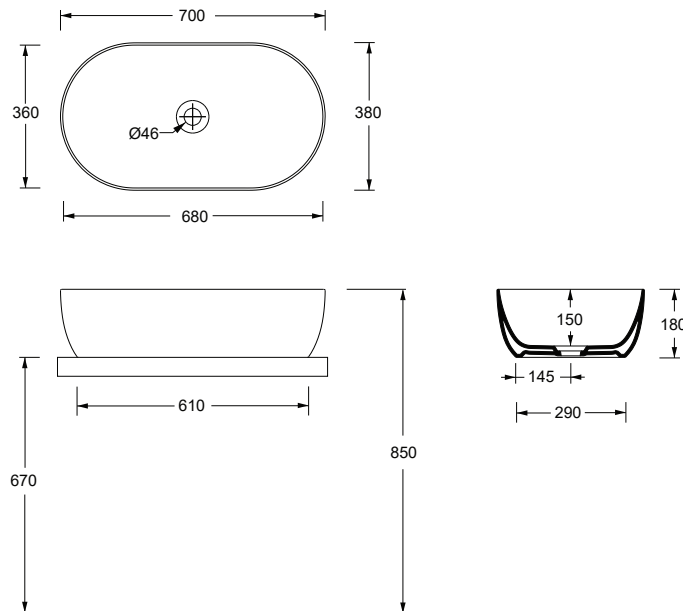

Accessori / Accessories

COD.

Piletta in ceramica scarico libero
Ceramic free flow drain

PIL006

Piletta Up&Down
Up&Down drain

PIL008

COD.

Sifone tondo in ottone finitura cromo
Round brass siphon chrome finish

SIF01

Sifone tondo in ottone finitura nero matt
Round brass siphon black matt finish

SIF01N

TECNICAL SHEET n°: 04	DESIGNER: MASSIMILIANO BRACONI	CODE: 32110101	Alice Ceramica srl Via Sassacci, 17 - 01033 Civita Castellana (VT), Italy Tel [+39] 0761.598.328 [+39] 0761.513.252 Fax [+39] 0761.540.352 www.aliceceramica.com - info@aliceceramica.it		
SHEET FORMAT: A4	ISO	REVISION: 00	SCALE: 1:20	DATE: 30/11/2022	
REGULATION: EN 14688 / EN31 / Dop-14688*	Pg: 1				
All the measurements respect the tollerances provided by the Alice Ceramica srl.