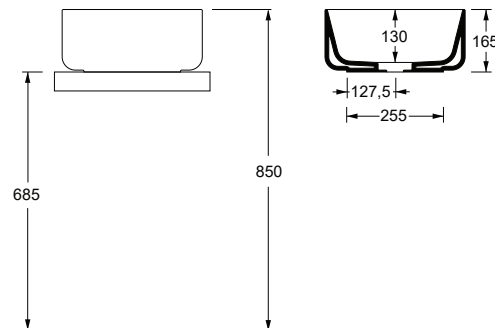

Accessori / Accessories

Piletta in ceramica scarico libero
Ceramic free flow drain

COD.

PIL006

Sifone tondo in ottone finitura cromo
Round brass siphon chrome finish

COD.

SIF01

Sifone tondo in ottone finitura nero matt
Round brass siphon black matt finish

SIF01N

Piletta Up&Down
Up&Down drain

PIL008

TECNICAL SHEET n°: 06	DESIGNER: MASSIMILIANO BRACONI	CODE: 32170101
SHEET FORMAT: A4	ISO	REVISION: 00
REGULATION: CE EN 14688 / EN31 / Dop-14688*	SCALE: 1:20	DATE: 30/11/2022
All the measurements respect the tollerances provided by the Alice Ceramica srl.		Pg: 1

Alice Ceramica srl
Via Sassacci, 17 - 01033
Civita Castellana (VT), Italy
Tel [+39] 0761.598.328 [+39] 0761.513.252
Fax [+39] 0761.540.352
www.aliceceramica.com - info@aliceceramica.it