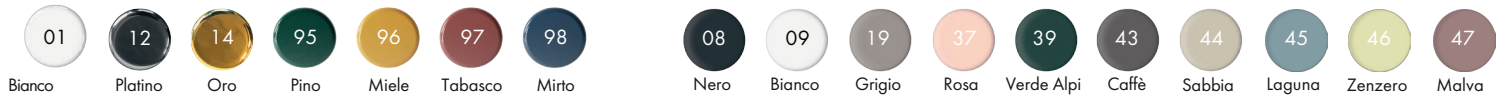

Articolo / Article

COD.

Lavabo Unica 37x37. Installazione ad appoggio.
Unica 37x37 washbasin. Countertop installation.

Bianco Europa / Europa White

32170101

Colorato / Coloured

Specificare il colore al momento dell'ordine
Specify the color when ordering

321701..

Lucidi / Shiny

Opachi / Matt

cm 37x37

kg 9

Capienza Bacino / Basin capacity

lt 11,5

pallet ita 20