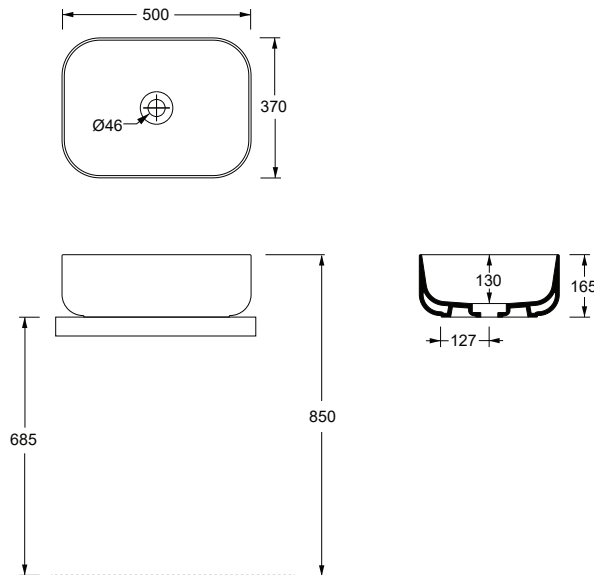

Articolo / Article

COD.

Lavabo Unica 50x37 installazione ad appoggio.  
Unica 50x37 washbasin. Countertop installation

Bianco Europa / Europa White

32190101

Colorato / Coloured

Specificare il colore al momento dell'ordine  
Specify the color when ordering

321901..

Lucidi / Shiny

Opachi / Matt

cm 50x37xh16,5

kg 13

Capienza Bacino / Basin capacity lt

pallet ita 48

pallet ex 72