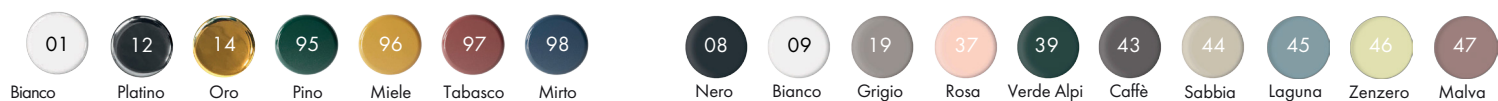

Articolo / Article

COD.

Vaso Unica
Wc Unica

Bianco Europa / Europa White

32200101

Colorato / Coloured

Specificare il colore al momento dell'ordine

Specify the color when ordering

322001..

Lucidi / Shiny

Opachi / Matt

cm 54X35x42

kg 26

Senza brida/Rimless

pallet ita 15

pallet ex 25