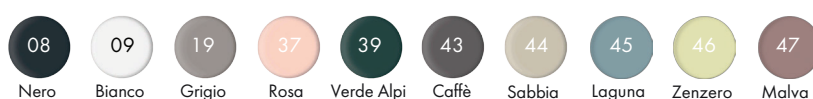

Articolo / Article

COD.

Bidet Unica monoforo
Bidet Unica single tap hole

Bianco Europa / Europa White

32210101

Colorato / Coloured

Specificare il colore al momento dell'ordine

Specify the color when ordering

322101..

Lucidi / Shiny

Opachi / Matt

cm 54X35Xh42

kg 25

Capienza bacino/Basin capacity

lt

pallet ita 15