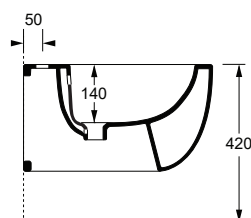

cm 50X35

kg 18

Capienza bacino/Basin capacity

lt

pallet ita 15

pallet ex 25