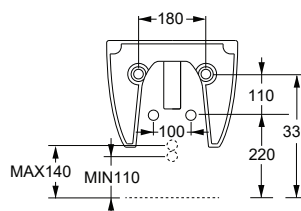

Accessori / Accesories

COD.

Piletta in ceramica scarico libero
Ceramic free flow drain

PIL006

Piletta Up&Down
Up&Down drain

PIL008

Protezione fonoassorbente
Sound absorbing protection

MPRSO

Fissaggio per vaso/bidet sospeso
Fixing screws for WC/bidet wall hung

COD.

FIX10

Staffe di fissaggio per vaso/bidet sospeso
Fixing brackets for wall hung WC/bidet

FIX04

TECNICAL SHEET n°: 45	DESIGNER: MASSIMILIANO BRACONI	CODE: 32230101			
SHEET FORMAT: A4	ISO	REVISION: 00	SCALE: 1:20	DATE: 19/12/2022	
REGULATION: EN 14528 / EN 36 / Dop- 14528*			Pg: 1		
All the measurements respect the tollerances provided by the Alice Ceramica srl.					

Alice Ceramica srl
Via Sassacci, 17 - 01033
Civita Castellana (VT), Italy
Tel [+39] 0761.598.328 [+39] 0761.513.252
Fax [+39]0761.540.352
www.aliceceramica.com - info@aliceceramica.it