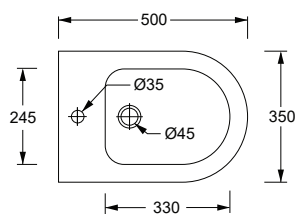

Accessori / Accesories

COD.

Piletta in ceramica scarico libero
Ceramic free flow drain

PIL006

Piletta Up&Down
Up&Down drain

PIL008

Protezione fonoassorbente
Sound absorbing protection

MPRSO

Fissaggio per vaso/bidet sospeso
Fixing screws for WC/bidet wall hung

COD.

FIX10

Staffe di fissaggio per vaso/bidet sospeso
Fixing brackets for wall hung WC/bidet

FIX04

TECNICAL SHEET n°: 45	DESIGNER: MASSIMILIANO BRACONI	CODE: 32230101			
SHEET FORMAT: A4	ISO	REVISION: 00	SCALE: 1:20	DATE: 19/12/2022	
REGULATION: EN 14528 / EN 36 / Dop- 14528*			Pg: 1		
All the measurements respect the tollerances provided by the Alice Ceramica srl.					

Alice Ceramica srl
Via Sassacci, 17 - 01033
Civita Castellana (VT), Italy
Tel [+39] 0761.598.328 [+39] 0761.513.252
Fax [+39]0761.540.352
www.aliceceramica.com - info@aliceceramica.it