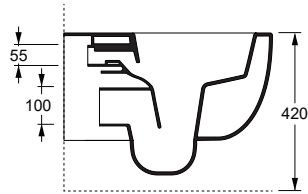

322401..

Lucidi / Shiny

Opachi / Matt

cm 55X35

kg 23

Senza brida/Rimless

pallet ita 15

pallet ex 25