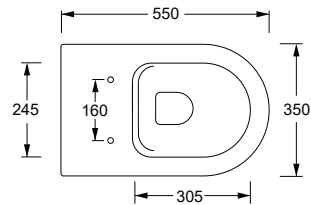

322401..

Lucidi / Shiny

Opachi / Matt

cm 55X35

kg 23

Senza brida/Rimless

pallet ita 15

pallet ex 25