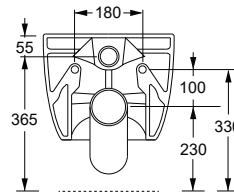

322401..

Lucidi / Shiny

Opachi / Matt

cm 55X35

kg 23

Senza brida/Rimless

pallet ita 15

pallet ex 25