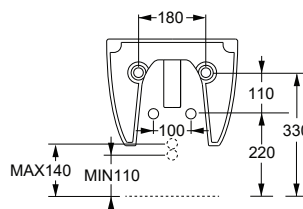

Accessori / Accesories

COD.

Piletta in ceramica scarico libero
Ceramic free flow drain

PIL006

Piletta Up&Down
Up&Down drain

PIL008

Protezione fonoassorbente
Sound absorbing protection

MPRSO

Fissaggio per vaso/bidet sospeso
Fixing screws for WC/bidet wall hung

COD.

FIX10

Staffe di fissaggio per vaso/bidet sospeso
Fixing brackets for wall hung WC/bidet

FIX04

TECNICAL SHEET n°: 44	DESIGNER: MASSIMILIANO BRACONI	CODE: 32250101			
SHEET FORMAT: A4	ISO	REVISION: 00	SCALE: 1:20	DATE: 19/12/2022	
REGULATION: EN 14528 / EN 36 / Dop- 14528*			Pg: 1		
All the measurements respect the tollerances provided by the Alice Ceramica srl.					

Alice Ceramica srl
Via Sassacci, 17 - 01033
Civita Castellana (VT), Italy
Tel [+39] 0761.598.328 [+39] 0761.513.252
Fax [+39] 0761.540.352
www.aliceceramica.com - info@aliceceramica.it