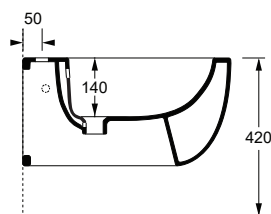

cm 55X35

kg 20

Capienza bacino/Basin capacity

lt

pallet ita 15

pallet ex 25