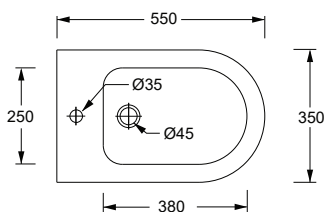

Accessori / Accesories

COD.

Piletta in ceramica scarico libero
Ceramic free flow drain

PIL006

Piletta Up&Down
Up&Down drain

PIL008

Protezione fonoassorbente
Sound absorbing protection

MPRSO

Fissaggio per vaso/bidet sospeso
Fixing screws for WC/bidet wall hung

COD.

FIX10

Staffe di fissaggio per vaso/bidet sospeso
Fixing brackets for wall hung WC/bidet

FIX04

TECNICAL SHEET n°: 44	DESIGNER: MASSIMILIANO BRACONI	CODE: 32250101			
SHEET FORMAT: A4	ISO	REVISION: 00	SCALE: 1:20	DATE: 19/12/2022	
REGULATION: EN 14528 / EN 36 / Dop- 14528*			Pg: 1		
All the measurements respect the tollerances provided by the Alice Ceramica srl.					

Alice Ceramica srl
Via Sassacci, 17 - 01033
Civita Castellana (VT), Italy
Tel [+39] 0761.598.328 [+39] 0761.513.252
Fax [+39] 0761.540.352
www.aliceceramica.com - info@aliceceramica.it