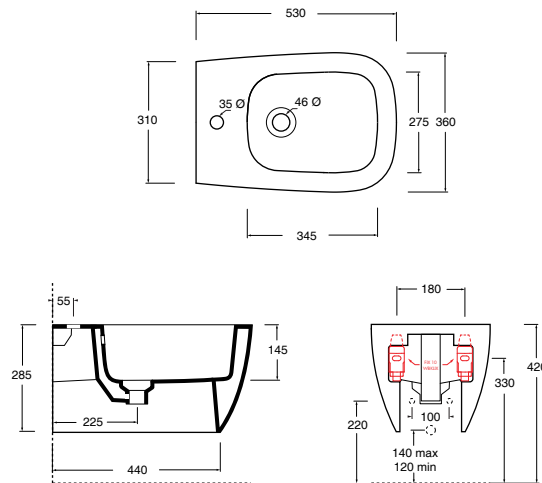

Accessori / Accesories

COD.

Piletta in ceramica scarico libero
Ceramic free flow drain

PIL006

Piletta Up&Down
Up&Down drain

PIL008

Protezione fonoassorbente
Sound absorbing protection

MPRSO

COD.

Fissaggio per vaso/bidet sospeso
Fixing screws for WC/bidet wall hung

FIX10WBKLIX

Staffe di fissaggio per vaso/bidet sospeso
Fixing brackets for wall hung WC/bidet

FIX04

TECNICAL SHEET n°: 86	DESIGNER: MASSIMILIANO BRACONI	CODE: 45010101	Alice Ceramica srl Via Sassacci, 17 - 01033 Civita Castellana (VT), Italy Tel [+39] 0761.598.328 [+39] 0761.513.252 Fax [+39]0761.540.352 www.aliceceramica.com - info@aliceceramica.it		
SHEET FORMAT: A4	ISO	REVISION: 00	SCALE: 1:20	DATE: 30/03/2023	
REGULATION: EN 14528 / EN 36 / Dop- 14528*	Pg: 1				
All the measurements respect the tollerances provided by the Alice Ceramica srl.					

* Regulations here shown are exclusively referred to ceramic items