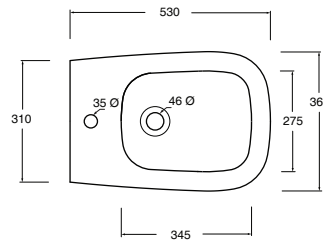

Accessori / Accesories

COD.

Piletta in ceramica scarico libero
Ceramic free flow drain

PIL006

Piletta Up&Down
Up&Down drain

PIL008

COD.

Fissaggio per vaso/bidet sgancio rapido
Fixing screws for WC/bidet quick release

FIX05F

TECNICAL SHEET n°: 87	DESIGNER: MASSIMILIANO BRACONI	CODE: 45110101	Alice Ceramica srl Via Sassacci, 17 - 01033 Civita Castellana (VT), Italy Tel [+39] 0761.598.328 [+39] 0761.513.252 Fax [+39]0761.540.352 www.aliceceramica.com - info@aliceceramica.it		
SHEET FORMAT: A4	ISO	REVISION: 00	SCALE: 1:20	DATE: 30/03/2023	
REGULATION: EN 14528 / EN 35 / Dop- 14528*	Pg: 1				
All the measurements respect the tollerances provided by the Alice Ceramica srl.					

* Regulations here shown are exclusively referred to ceramic items