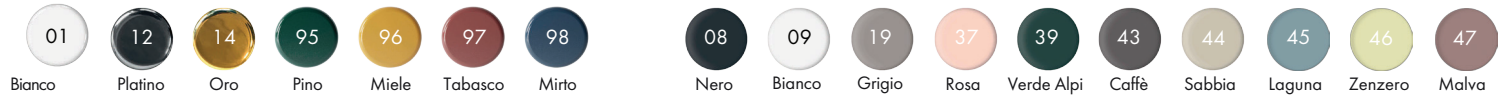

Articolo / Article

COD.

Bidet Wunder monoforo  
Bidet Wunder single tap hole

Bianco Europa / Europa White

45110101

Colorato / Coloured  
Specificare il colore al momento dell'ordine  
Specify the color when ordering

451101..

Lucidi / Shiny

Opachi / Matt

cm 53X36Xh42

kg 27

Capienza bacino/Basin capacity

lt

pallet ita 15