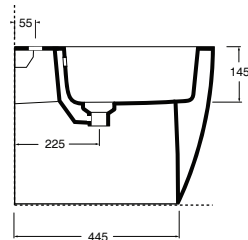

Accessori / Accesories

COD.

Piletta in ceramica scarico libero
Ceramic free flow drain

PIL006

Piletta Up&Down
Up&Down drain

PIL008

COD.

Fissaggio per vaso/bidet sgancio rapido
Fixing screws for WC/bidet quick release

FIX05F

TECNICAL SHEET n°: 87	DESIGNER: MASSIMILIANO BRACONI	CODE: 45110101	Alice Ceramica srl Via Sassacci, 17 - 01033 Civita Castellana (VT), Italy Tel [+39] 0761.598.328 [+39] 0761.513.252 Fax [+39]0761.540.352 www.aliceceramica.com - info@aliceceramica.it		
SHEET FORMAT: A4	ISO	REVISION: 00	SCALE: 1:20	DATE: 30/03/2023	
REGULATION: EN 14528 / EN 35 / Dop- 14528*	Pg: 1				
All the measurements respect the tollerances provided by the Alice Ceramica srl.					

* Regulations here shown are exclusively referred to ceramic items